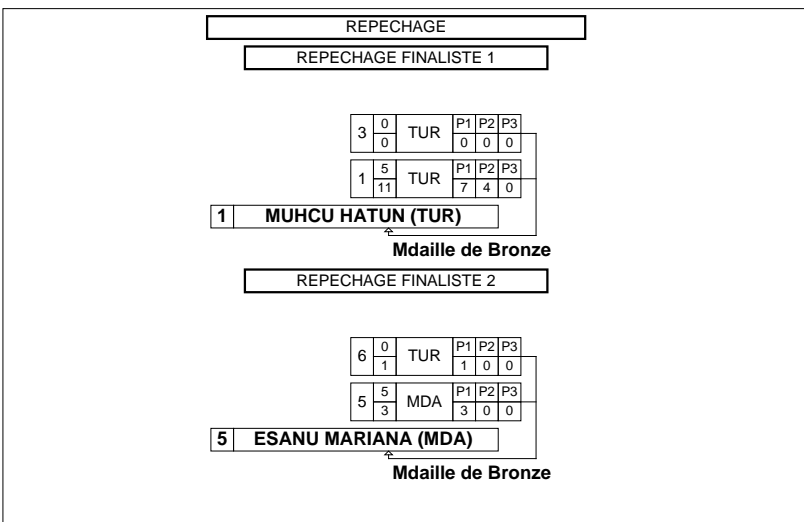

PUREVDORJ ORKHON

<i>Classement</i>	<i>Nom - Name</i>	<i>Pays - Country</i>
1	YILDIRIM ZEYNEP	TUR
2	GUN BEDIA	TUR
3	KARAKUS CANGUL	TUR
3	PUREVDORJ ORKHON	MGL
5	BILGIN TUGCE	TUR
5	DYNBAYEVA MIRUYERT	KAZ
7	DUBOVSKA YARINA	AZE

Feuille de compétition / Competition Sheet

40TH INTERNATIONAL YASAR DOGU WRESTLING TOURNAMENT

STYLE : FW 59 kg

Classement

Cl	Pays	Nom
1	TUR	SAHIN HAFIZE
2	TUR	YILMAZ DERYA
3	TUR	MUHCU HATUN
3	MDA	ESANU MARIANA
5	TUR	ISIKLAR EMINE
5	TUR	GOLDAG OZLEM
7	TUR	ERTAS LEYLA

Classement

40TH INTERNATIONAL YASAR DOGU WRESTLING TOURNAMENT

STYLE : FW 59 kg

1 - Or / Gold

SAHIN HAFIZE

2 - Argent / Silver

YILMAZ DERYA

3 - Bronze

MUHCU HATUN

ESANU MARIANA

Classement	Nom - Name	Pays - Country
1	SAHIN HAFIZE	TUR
2	YILMAZ DERYA	TUR
3	MUHCU HATUN	TUR
3	ESANU MARIANA	MDA
5	ISIKLAR EMINE	TUR
5	GOLDAG OZLEM	TUR
7	ERTAS LEYLA	TUR

Feuille de compétition / Competition Sheet