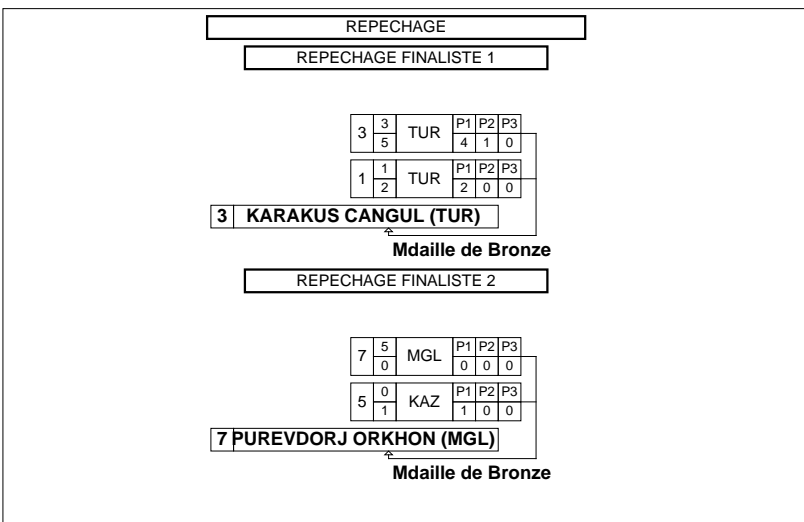

DOROGAN ANJELA

TURCAN ELANA

Classement	Nom - Name	Pays - Country
1	BUDU NATALIA	MDA
2	KEBIC BURCU	TUR
3	DOROGAN ANJELA	AZE
3	TURCAN ELANA	MDA
5	KARDADAG NURAY	TUR
6	KENGER BUSRA	TUR

Feuille de compétition / Competition Sheet

40TH INTERNATIONAL YASAR DOGU WRESTLING TOURNAMENT

STYLE : FW 55 kg

Classement

Cl	Pays	Nom
1	TUR	YILDIRIM ZEYNEP
2	TUR	GUN BEDIA
3	TUR	KARAKUS CANGUL
3	MGL	PUREVDORJ ORKHON
5	TUR	BILGIN TUGCE
5	KAZ	DYNBAYEVA MIRUYERT
7	AZE	DUBOVSKA YARINA

Classement**40TH INTERNATIONAL YASAR DOGU WRESTLING TOURNAMENT**

STYLE : FW 55 kg

1 - Or / Gold

YILDIRIM ZEYNEP

2 - Argent / Silver

GUN BEDIA

3 - Bronze

KARAKUS CANGUL