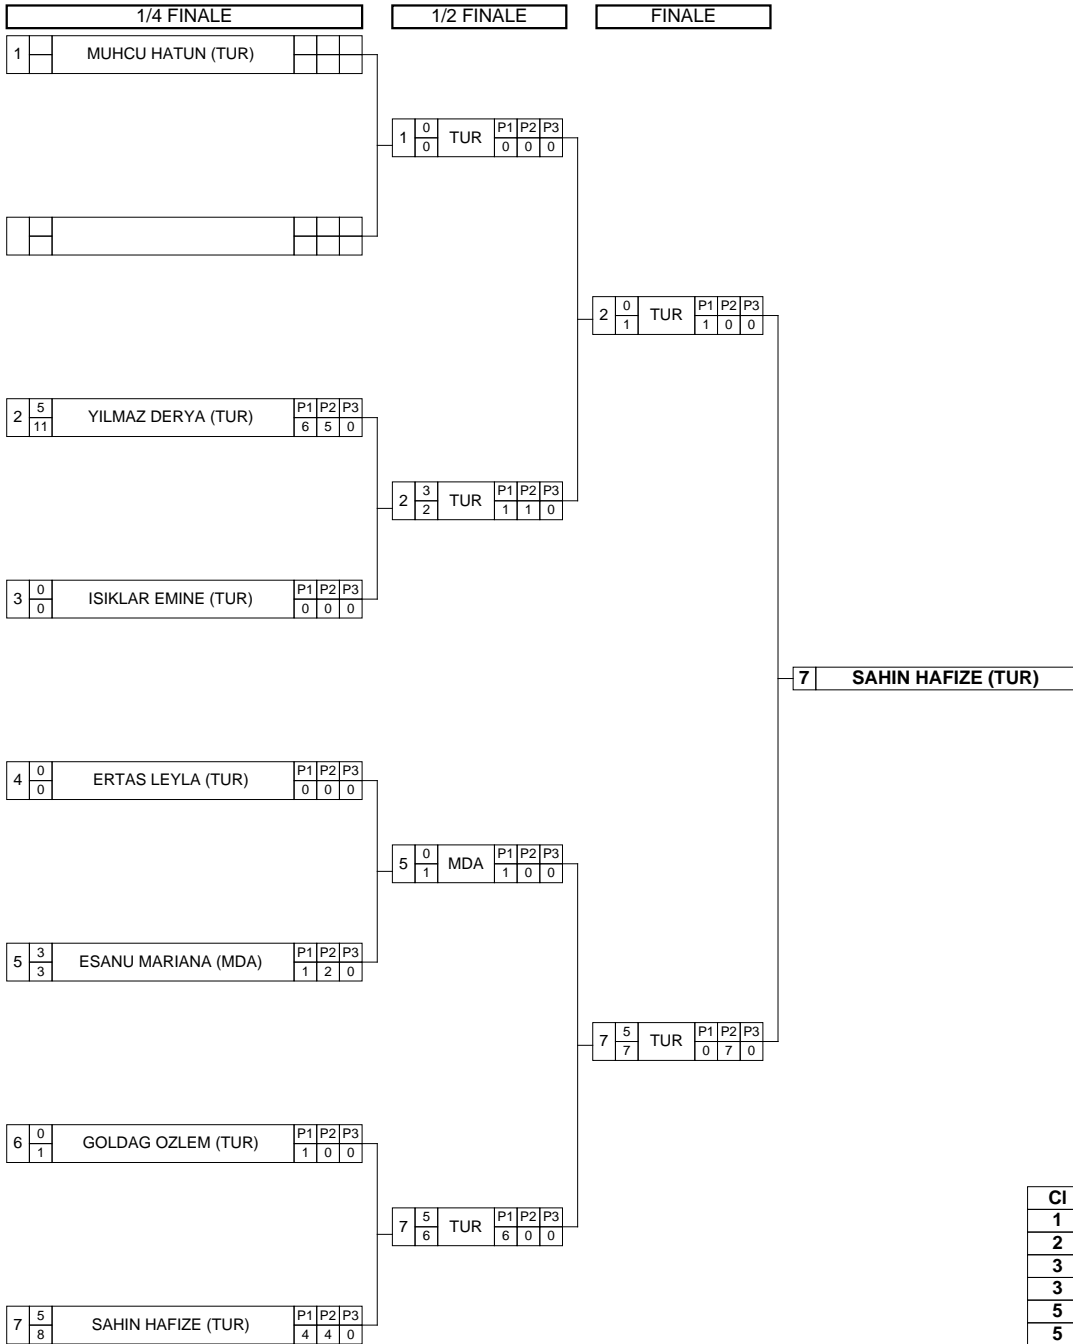

Feuille de compétition / Competition Sheet

40TH INTERNATIONAL YASAR DOGU WRESTLING TOURNAMENT

STYLE : FW 59 kg

Classement

Cl	Pays	Nom
1	TUR	SAHIN HAFIZE
2	TUR	YILMAZ DERYA
3	TUR	MUHCU HATUN
3	MDA	ESANU MARIANA
5	TUR	ISIKLAR EMINE
5	TUR	GOLDAG OZLEM
7	TUR	ERTAS LEYLA