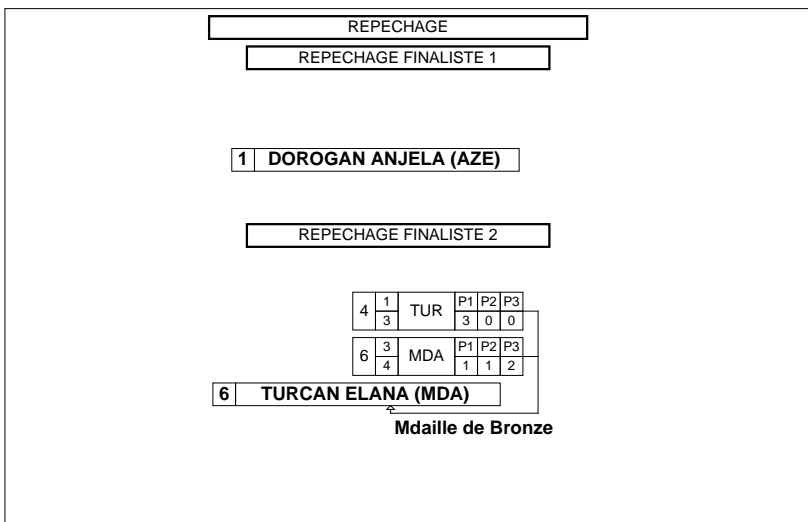

Classement	Nom - Name	Pays - Country
1	BAGOMEDOV MARZIGET	AZE
2	ALIYEVA KAMALA	AZE
3	KENGER MERVE	TUR
3	SEZER SUMEYYE	TUR
5	DOKGOZ SELENAY	TUR
5	YILMAZ ELIF	TUR
7	KUZUCUKDIR OZGE	TUR
8	MATEJOVA LENKA	SVK
9	KRIVOLAPOVA IRINA	KAZ

Feuille de compétition / Competition Sheet

40TH INTERNATIONAL YASAR DOGU WRESTLING TOURNAMENT

STYLE : FW 51 kg

Classement

Cl	Pays	Nom
1	MDA	BUDU NATALIA
2	TUR	KEBIC BURCU
3	AZE	DOROGAN ANJELA
3	MDA	TURCAN ELANA
5	TUR	KARDADAG NURAY
6	TUR	KENGER BUSRA

Classement

40TH INTERNATIONAL YASAR DOGU WRESTLING TOURNAMENT

STYLE : FW 51 kg

1 - Or / Gold

BUDU NATALIA

2 - Argent / Silver

KEBIC BURCU

3 - Bronze