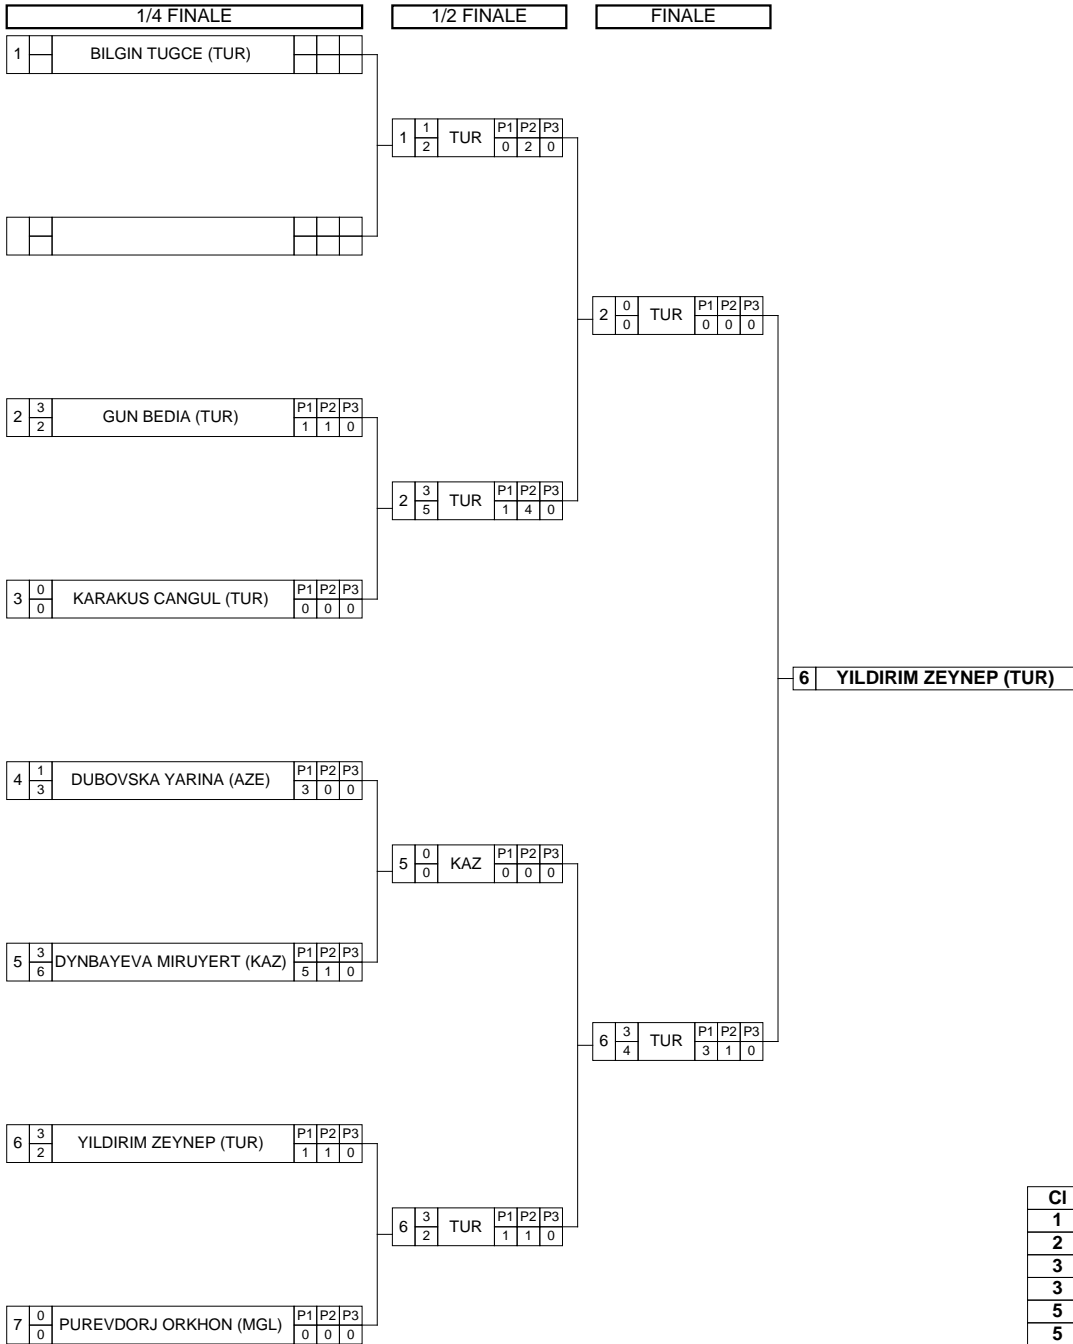

Feuille de compétition / Competition Sheet

40TH INTERNATIONAL YASAR DOGU WRESTLING TOURNAMENT

STYLE : FW 55 kg

Classement

Cl	Pays	Nom
1	TUR	YILDIRIM ZEYNEP
2	TUR	GUN BEDIA
3	TUR	KARAKUS CANGUL
3	MGL	PUREVDORJ ORKHON
5	TUR	BILGIN TUGCE
5	KAZ	DYNBAYEVA MIRUYERT
7	AZE	DUBOVSKA YARINA