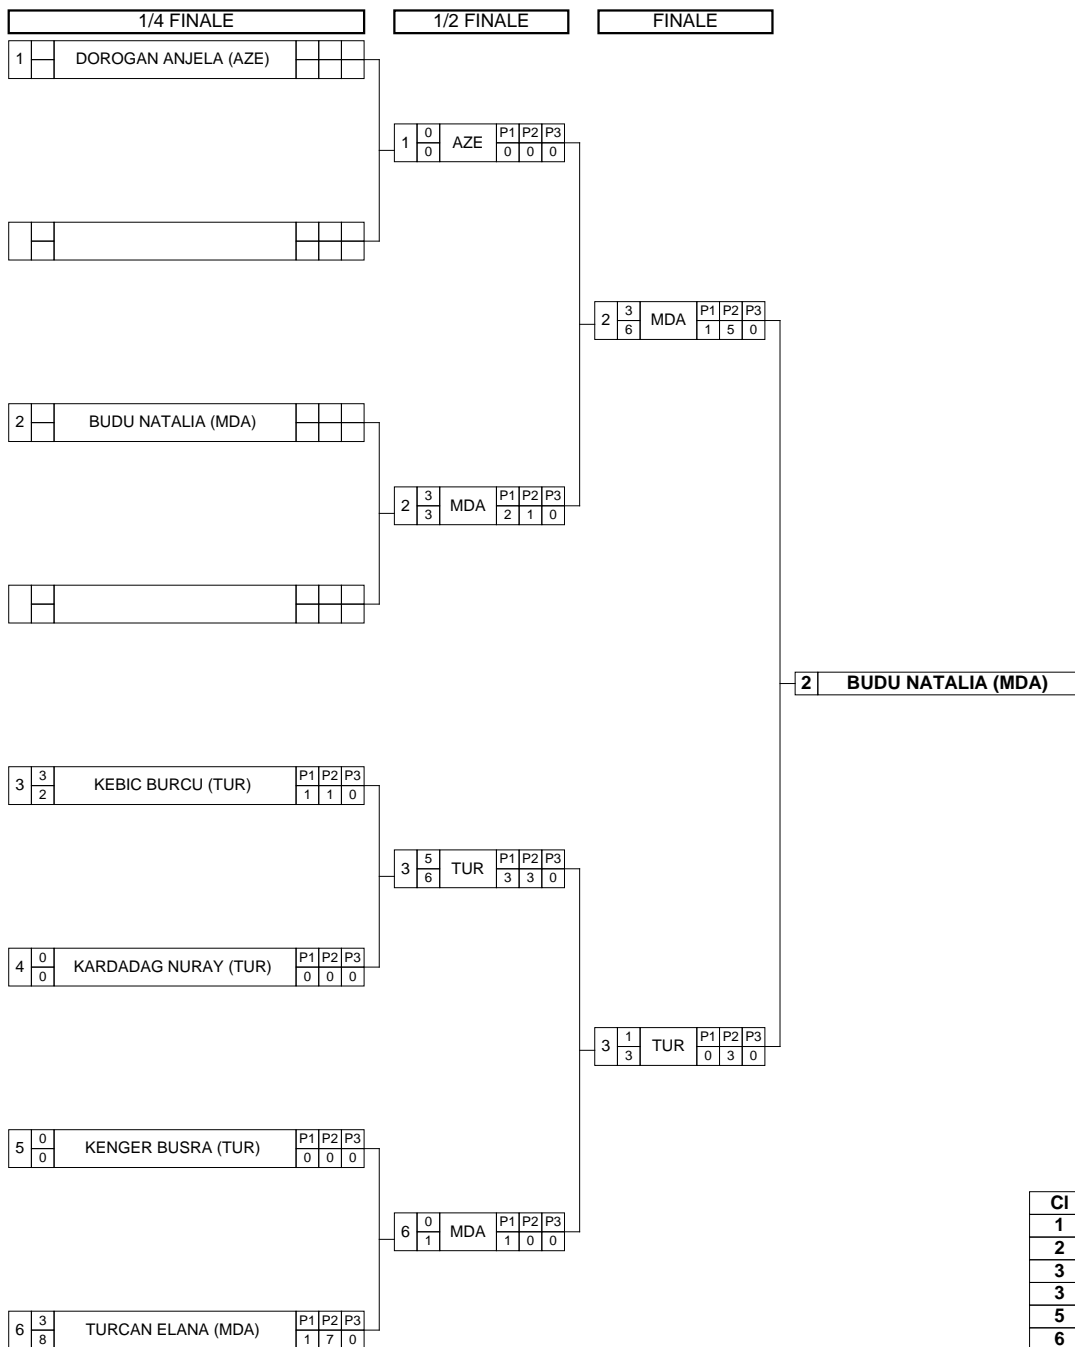

Feuille de compétition / Competition Sheet

40TH INTERNATIONAL YASAR DOGU WRESTLING TOURNAMENT

STYLE : FW 51 kg

Classement

Cl	Pays	Nom
1	MDA	BUDU NATALIA
2	TUR	KEBIC BURCU
3	AZE	DOROGAN ANJELA
3	MDA	TURCAN ELANA
5	TUR	KARDADAG NURAY
6	TUR	KENGER BUSRA